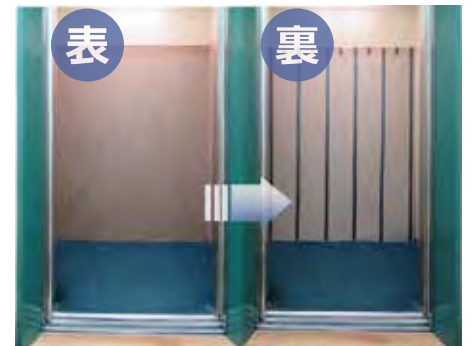

エレベーター壁面保護マット用マグネットベルト

厚さ 2.2mm x 幅 30mm x 50m 巻 ※ご指定サイズにカット OK!

品番：異 2-30

※保護マットとマグネットベルトの貼り合わせはお客様にてお願いします。

マグネットの貼り方は下の QR コードよりご覧下さい。

貼り合わせ用ボンド ボンド G クリヤー 170 (ゴム系溶剤形接着剤)

容量：170ml ※マグネットベルト H1830mm1 本につき 15～20g 使用します。

品番：G-170